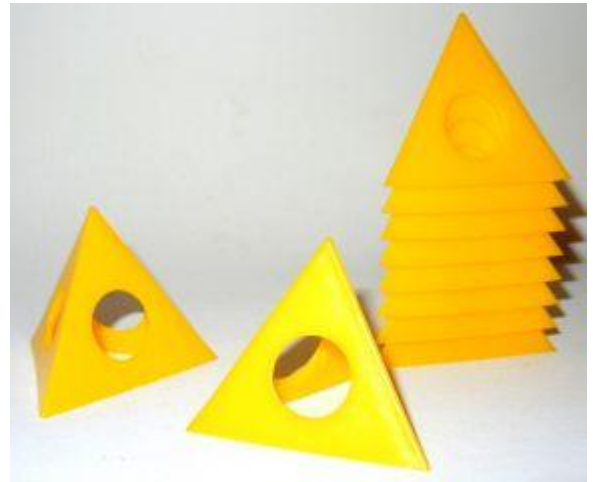

Streichhilfen

Artikelnummer: 100499

Die meisten Gegenstände werden zum Streichen auf Zeitungspapier oder sonstige Unterlagen gelegt oder gestellt. Es ist nur sehr schwierig auch den unteren Bereich eines Gegenstandes zu streichen. Oftmals verklebt der Lack mit dem Papier oder die Fläche ist nicht sauber gestrichen.

Diese Streichhilfen ermöglichen ein Streichen auch an den unteren Kanten eines Gegenstandes. Die Tragkraft reicht bis zu 90 kg pro Stück. Einfach die Pyramiden auf die Unterlage stellen und darauf das zu streichende Objekt. Somit sind die Kanten perfekt gestrichen. Das Set besteht aus 10 Stk. Pyramiden.

Maße: ca. 5cm hoch

Das Material besteht aus Kunststoff.

	Menge	Einheit	Karton	Euro/Stück	Maße	Gewicht	Versandkosten pro Stück
empfohlener VK inkl. Mwst.	1	Set		7,90 €			4,10 €
EK Einzelhandel ohne Mwst.	1	Set					4,10 €
EK Einzelhandel ohne Mwst.	12	Set	1				6,90 €
EK Einzelhandel ohne Mwst.	96	Set	1				keine
Eigenwerbung	möglich!						
Verpackungsart	unbedruckter, weißer Karton						
Lieferzeit	3-7 Tage						
Zahlung	14 Tage netto, zzgl. Mehrwertsteuer und Versandkosten						
Preisgültigkeit	2012						